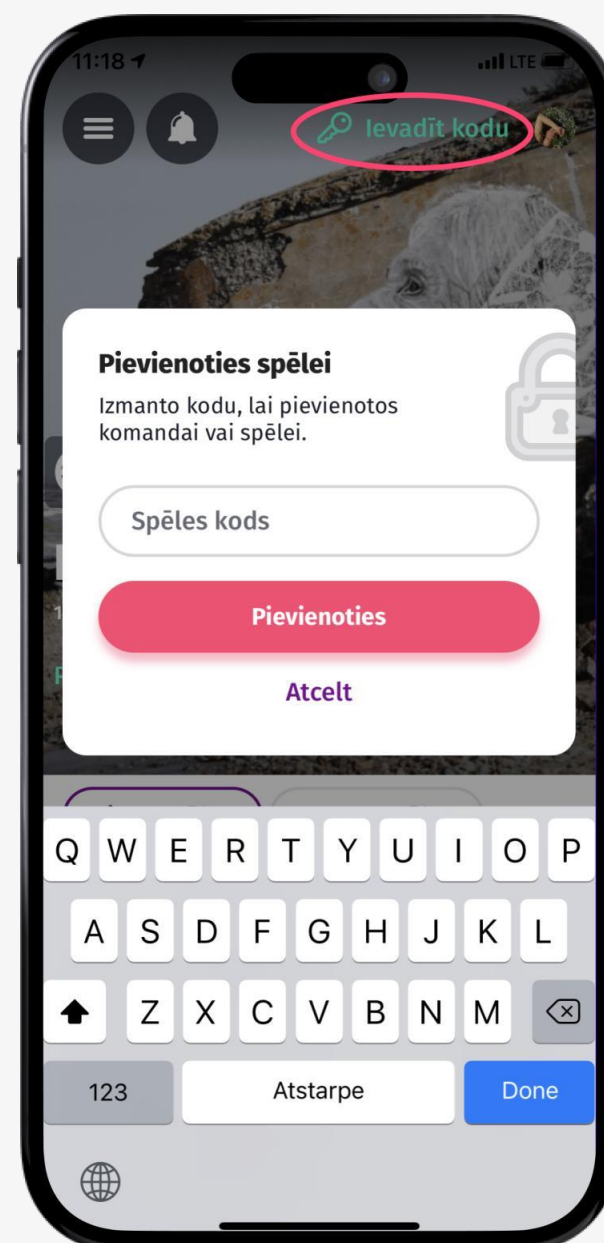

1

Lejupielādē Roadgames lietotni

2

Pieslēdzies ar savu Roadgames profilu, vai, ja esi jauns lietotājs, izveido jaunu profilu.

3

Lietotnes sākumskatā, augšpusē ir teksts "Ievadīt kodu" uz tā uzklikšķinot, atvēršies ievades lauks, kurā ir jāievada tev izsniegtais kods: *****

4

Automātiski tiks pieslēgts spēlei, bet tā nesāksies uzreiz. Pirms spēles uzsākšanas iepazīsties ar spēles noteikumiem un spied pogu "Turpināt".

5

Spēle visām dalībniecēm uzsāksies vienā laikā. Līdz ar spēles sākumu zemāk redzamais ekrāns nomainīsies pret spēles karti ar uzdevumiem.