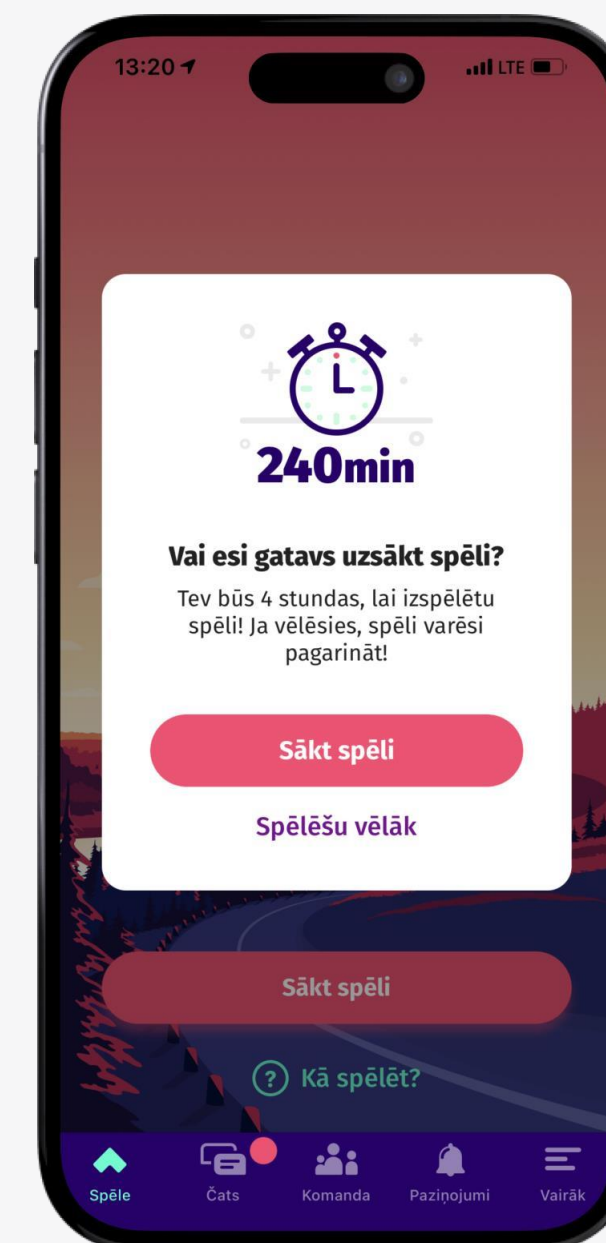

1

Lejupielādē Roadgames lietotni

2

Pieslēdzies ar savu Roadgames profilu, vai, ja esi jauns lietotājs, izveido jaunu profilu.

3

Lietotnes sākumskatā, augšpusē ir teksts "Ievadīt kodu" uz tā uzklikšķinot, atvēršies ievades lauks, kurā ir jāievada tev izsniegtais kods: *****

4

Automātiski tiks pieslēgts spēlei, bet tā nesāksies uzreiz. Pirms spēles uzsākšanas iepazīsties ar spēles noteikumiem un spied pogu "Turpināt".

5

Spēle visām dalībniecēm uzsāksies vienā laikā. Līdz ar spēles sākumu zemāk redzamais ekrāns nomainīsies pret spēles karti ar uzdevumiem.